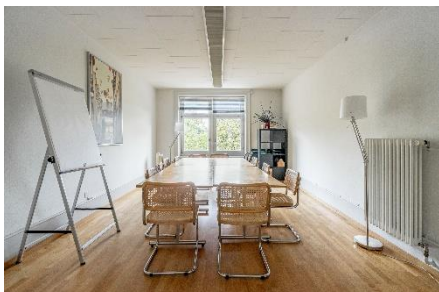

Raumvermietung

Wir vermieten helle und freundliche Räume für Gruppentreffen, Sitzungen und Kurse. Alle Standorte ausser Thun verfügen über eine Kaffeeküche, die benutzt werden darf. In Thun befindet sich eine Kapsel-Kaffeemaschine im Raum. Flipcharts stehen zur Verfügung.

Der Kleine-Feine

Ein schönes Sitzungszimmer mit
viel Cachet für bis zu
6 Personen

Biel (46m2)

Der Grosse

Ein grosszügiger Raum mit
angrenzender Terrasse geeignet
für bis zu
20 Personen

Tarif 1

Selbsthilfegruppen